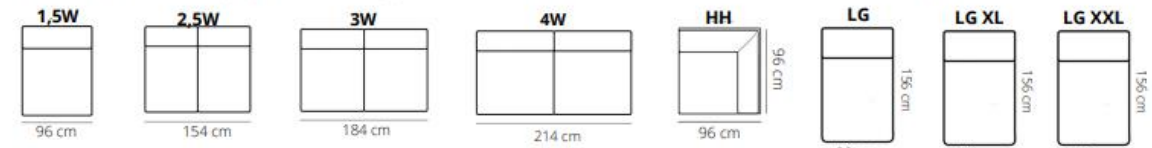

560-28000

ELEMENTS

Sizes with small arm

Sizes with wide arm

Hoogte: 76cm

Diepte: 91cm

Zitdiepte 63cm

Zithoogte: 44cm

Hoogte armleuning: 71cm

PRODUCT INFO

FRAME

beechwood

chipboard

FILLING

SUSPENSION

BACK