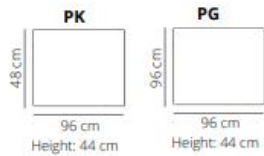

560-28000

ELEMENTS

Sizes with small arm

Sizes with wide arm

Hoogte: 76cm

Diepte: 91cm

Zitdiepte 63cm

Zithoogte: 44cm

Hoogte armleuning: 71cm

PRODUCT INFO

FRAME

beechwood

chipboard

FILLING

SUSPENSION

BACK