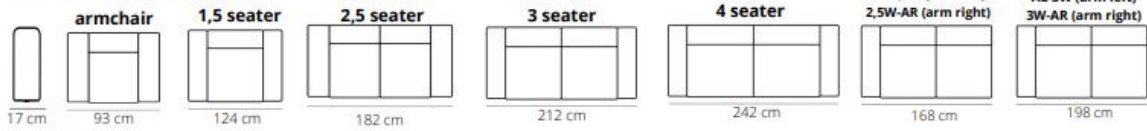

560-28000

ELEMENTS

Sizes with small arm

Sizes with wide arm

Hoogte: 76cm

Diepte: 91cm

Zitdiepte 63cm

Zithoogte: 44cm

Hoogte armleuning: 71cm

PRODUCT INFO

FRAME

beechwood

chipboard

FILLING

SUSPENSION

BACK