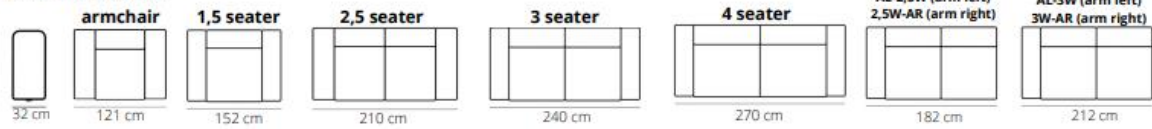

560-28000

ELEMENTS

Sizes with small arm

Sizes with wide arm

Hoogte: 76cm

Diepte: 91cm

Zitdiepte 63cm

Zithoogte: 44cm

Hoogte armleuning: 71cm

PRODUCT INFO

FRAME

beechwood

chipboard

FILLING

SUSPENSION

BACK